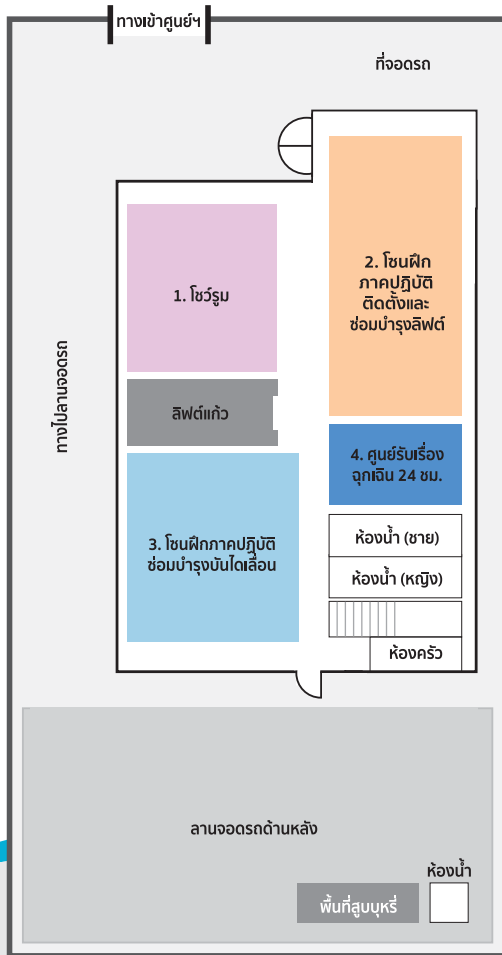

แปลนชั้น 1

- โซนที่ 1 ตัวอย่างอุปกรณ์สินค้า (โซว์รูม)
- โซนที่ 2 โซนฝึกภาคปฏิบัติ - ลิฟต์ 7 เครื่อง สำหรับฝึกติดตั้งและซ่อมบำรุง
- โซนที่ 3 โซนฝึกภาคปฏิบัติ - บันไดเลื่อน 2 เครื่อง สำหรับฝึกซ่อมบำรุง
- โซนที่ 4 ศูนย์รับเรื่องฉุกเฉินตลอด 24 ชม.
- โซนที่ 5 โซนห้องเครื่องลิฟต์ - เครื่องลิฟต์หลายประเภท
- โซนที่ 6 ห้องสำหรับฝึกอบรม จำนวน 4 ห้อง รองรับได้มากถึง 100 ท่าน

สอบถามข้อมูลหรือนัดหมายเยี่ยมชมศูนย์ฯ

เวลาทำการ 08:00 -17:00 น.

5/9 หมู่ 13 ถนนบางนา-ตราด กม.7 ต.บางแก้ว

อ.บางพลี จ.สมุทรปราการ 10540

Tel. 0-2316-0980-2 # 1

<https://goo.gl/maps/3PZYsmBpbR22>

E-mail : TrainingCenter@MitsubishiElevator.co.th